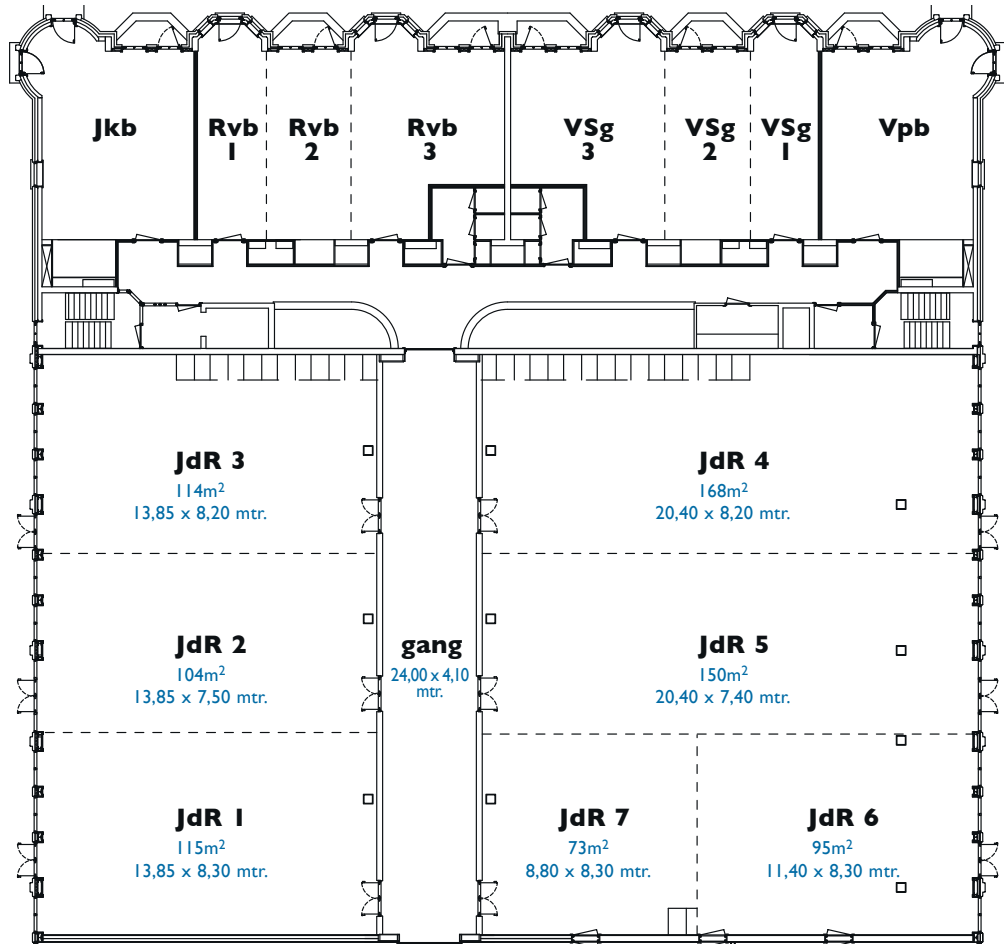

## PLATTEGROND ZALEN

- JdR**  
Jan de Raad Zaal
- Rvb**  
Ravensbergen Zaal
- VSg**  
Van Seggelen Zaal
- Jkb**  
Jan Kool Boardroom
- Vpb**  
Van der Ploeg Boardroom

Zaal	m²	Hoogte	School	Carré	U-vorm	Theater	Blok	Cabaret	Lunch/Diner	Receptie
JdR 1	115	3.25	40	32	26	64	32	55	60	100
JdR 2	104	3.25	40	32	26	64	32	55	60	100
JdR 3	114	3.25	40	32	26	64	32	50	60	110
JdR 1-2	219	3.25	80	52	40	174	52	120	130	210
JdR 2-3	218	3.25	80	52	40	174	52	125	130	210
JdR 1-2-3	333	3.25	120	72	60	260	72	175	210	320
JdR 4	168	3.25	48	42	38	104	42	80	90	160
JdR 5	150	3.25	48	42	38	104	42	80	90	150
JdR 6	95	3.25	24	24	18	54	24	40	40	65
JdR 7	73	3.25	24	24	18	54	24	40	40	65
JdR 4-5	318	3.25	96	64	46	260	62	140	200	320
JdR 5-6-7	318	3.25	96	64	46	230	62	140	180	280
JdR 6-7	168	3.25	48	42	38	104	42	70	80	130
JdR 4-5-6-7	486	3.25	160	80	64	375	80	250	300	450
Rvb 1	21	2.6	4	-	-	-	4	-	-	-
Rvb 1-2	52	2.6	12	14	12	24	14	30	30	50
Rvb 3	52	2.6	12	14	12	24	14	30	30	50
Rvb 2-3	75	2.6	18	20	18	32	20	40	40	70
Rvb 1-2-3	96	2.6	24	28	24	48	28	55	50	90
VSg 1	21	2.6	4	-	-	-	4	-	-	-
VSg 1-2	52	2.6	12	14	12	24	14	30	30	50
VSg 3	52	2.6	12	14	12	24	14	30	30	50
VSg 2-3	75	2.6	18	20	18	32	20	40	40	70
VSg 1-2-3	96	2.6	24	28	24	48	28	55	50	90
Jkb	50	2.6	-	-	-	-	16	-	-	-
Vpb	50	2.6	-	-	-	-	16	-	-	-
JdR 1-7	938	2.6	-	-	-	-	-	-	500	750