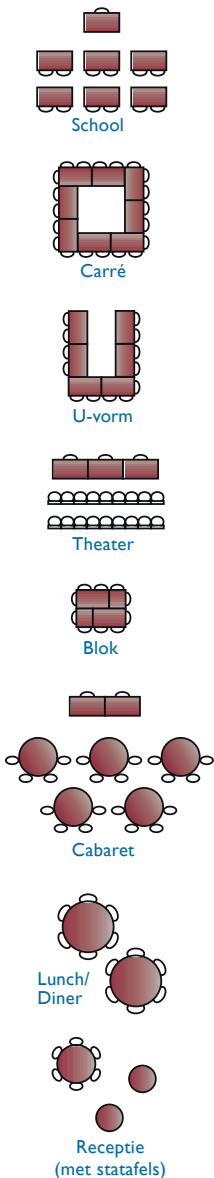

# PALACE HOTEL

NOORDWIJK AAN ZEE

## PLATTEGROND ZALEN

- JdR**  
Jan de Raad Zaal
- Rvb**  
Ravensbergen Zaal
- VSg**  
Van Seggelen Zaal
- Jkb**  
Jan Kool Boardroom
- Vpb**  
Van der Ploeg Boardroom

Zaal	m²	Hoogte	School	Carré	U-vorm	Theater	Blok	Cabaret	Lunch/Diner	Receptie
JdR 1	115	3.25	40	32	26	64	32	55	60	100
JdR 2	104	3.25	40	32	26	64	32	55	60	100
JdR 3	114	3.25	40	32	26	64	32	50	60	110
JdR 1-2	219	3.25	80	52	40	174	52	120	130	210
JdR 2-3	218	3.25	80	52	40	174	52	125	130	210
JdR 1-2-3	333	3.25	120	72	60	260	72	175	210	320
JdR 4	168	3.25	48	42	38	104	42	80	90	160
JdR 5	150	3.25	48	42	38	104	42	80	90	150
JdR 6	95	3.25	24	24	18	54	24	40	40	65
JdR 7	73	3.25	24	24	18	54	24	40	40	65
JdR 4-5	318	3.25	96	64	46	260	62	140	200	320
JdR 5-6-7	318	3.25	96	64	46	230	62	140	180	280
JdR 6-7	168	3.25	48	42	38	104	42	70	80	130
JdR 4-5-6-7	486	3.25	160	80	64	375	80	250	300	450
Rvb 1	21	2.6	4	-	-	-	4	-	-	-
Rvb 1-2	52	2.6	12	14	12	24	14	30	30	50
Rvb 3	52	2.6	12	14	12	24	14	30	30	50
Rvb 2-3	75	2.6	18	20	18	32	20	40	40	70
Rvb 1-2-3	96	2.6	24	28	24	48	28	55	50	90
VSg 1	21	2.6	4	-	-	-	4	-	-	-
VSg 1-2	52	2.6	12	14	12	24	14	30	30	50
VSg 3	52	2.6	12	14	12	24	14	30	30	50
VSg 2-3	75	2.6	18	20	18	32	20	40	40	70
VSg 1-2-3	96	2.6	24	28	24	48	28	55	50	90
Jkb	50	2.6	-	-	-	-	16	-	-	-
Vpb	50	2.6	-	-	-	-	16	-	-	-
JdR 1-7	938	2.6	-	-	-	-	-	-	500	750

Bovengenoemde aantallen zijn maximale aantallen en afhankelijk van bijvoorbeeld podium, dansvloer, licht en geluid.